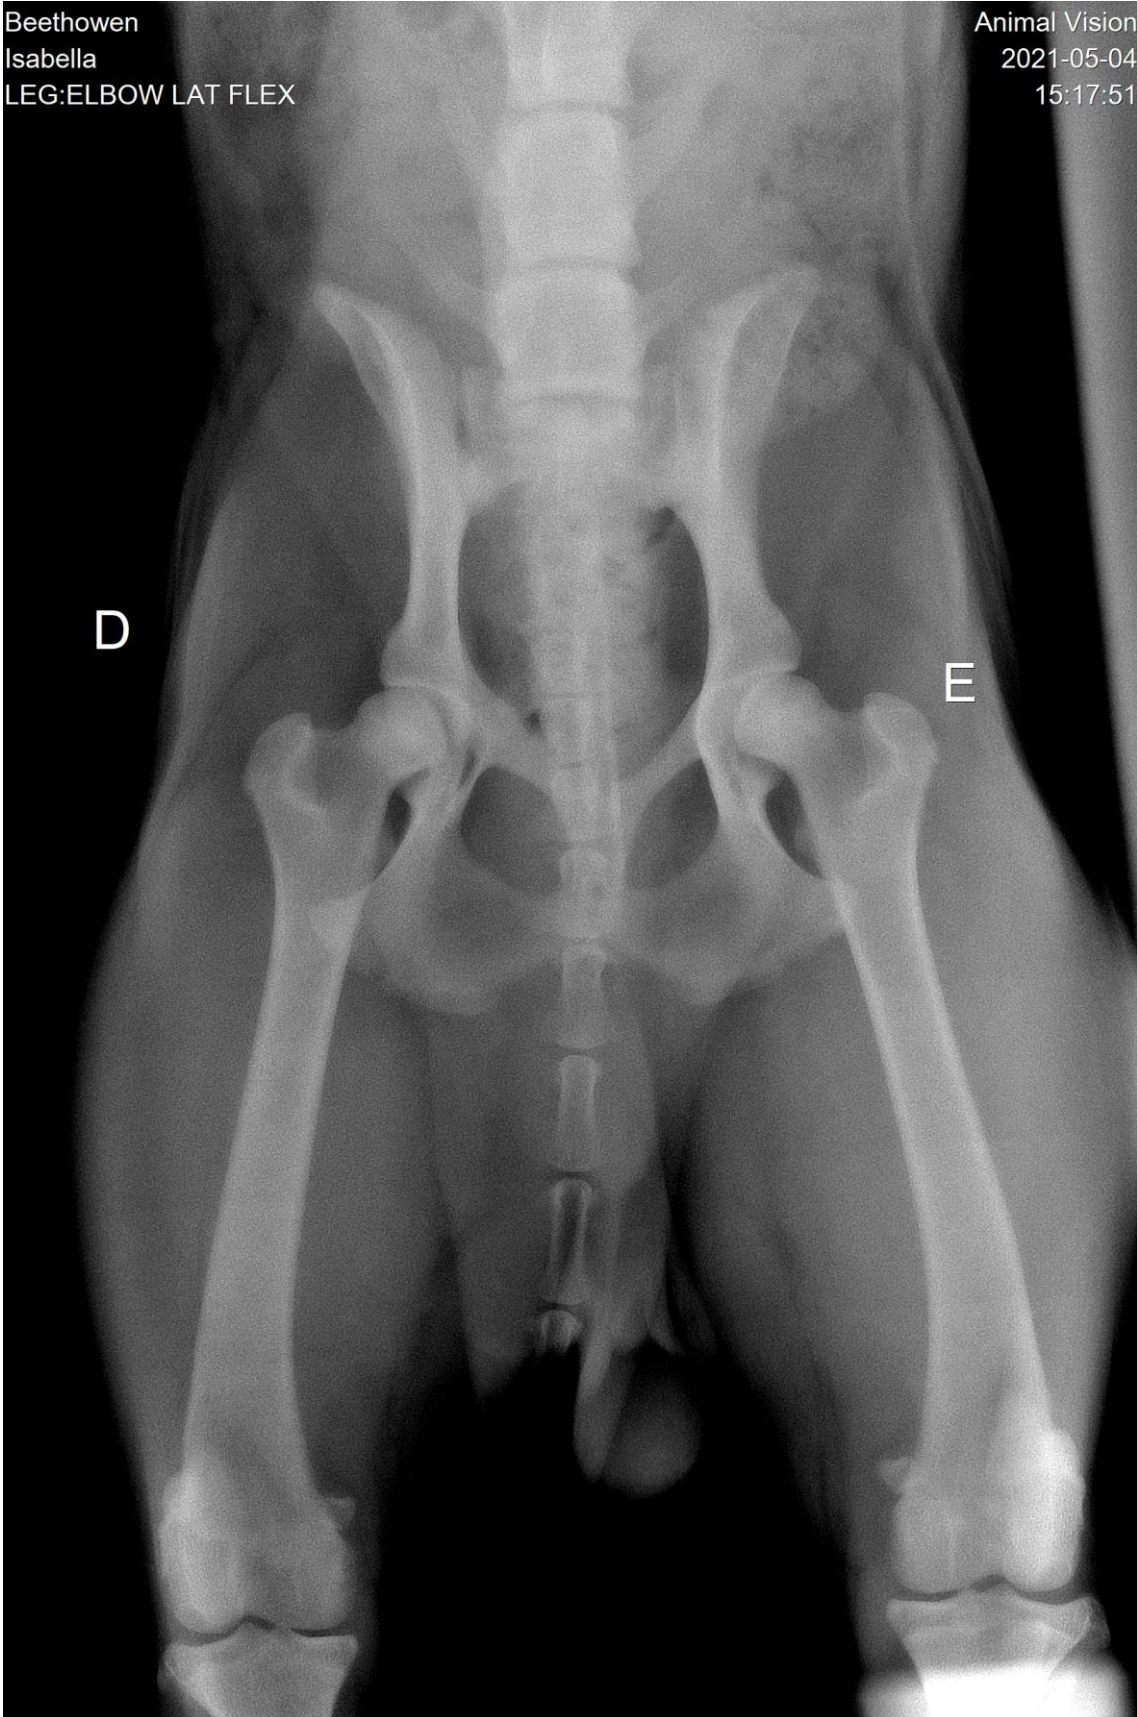

### ACHADOS RADIOGRAFICOS:

Região coxofemoral:

- Conformação de cabeça femoral preservada sem alterações radiográficas;
- Preservação de colo femoral com ângulo preservado;
- Preservação acetábular com bom encobrimento de cabeça femoral (Norberg D: 104° e E: 105° - Classificação: A);
- Preservação radiográfica dos ossos da pelve e articulação sacrílica;

Dr Vitor Hugo Moreno  
Médico Veterinário  
CRMV/SP 42756

Beethoven  
Isabella  
LEG:ELBOW DP EXT

Animal Vision  
2021-05-04  
15:16:15

Beethoven  
Isabella  
LEG:ELBOW LAT FLEX

Animal Vision  
2021-05-04  
15:17:51

D

E

Beethoven  
Isabella  
LEG:KNEE D-P EXT

Animal Vision  
2021-05-04  
15:20:39

Beethoven  
Isabella  
LEG:ELBOW LAT EXT

Animal Vision  
2021-05-04  
15:20:14

Beethoven  
Isabella  
LEG:KNEE LAT EXT

Animal Vision  
2021-05-04  
15:25:18

E

Beethoven  
Isabella  
LEG:KNEE LAT EXT

Animal Vision  
2021-05-04  
15:25:56

E