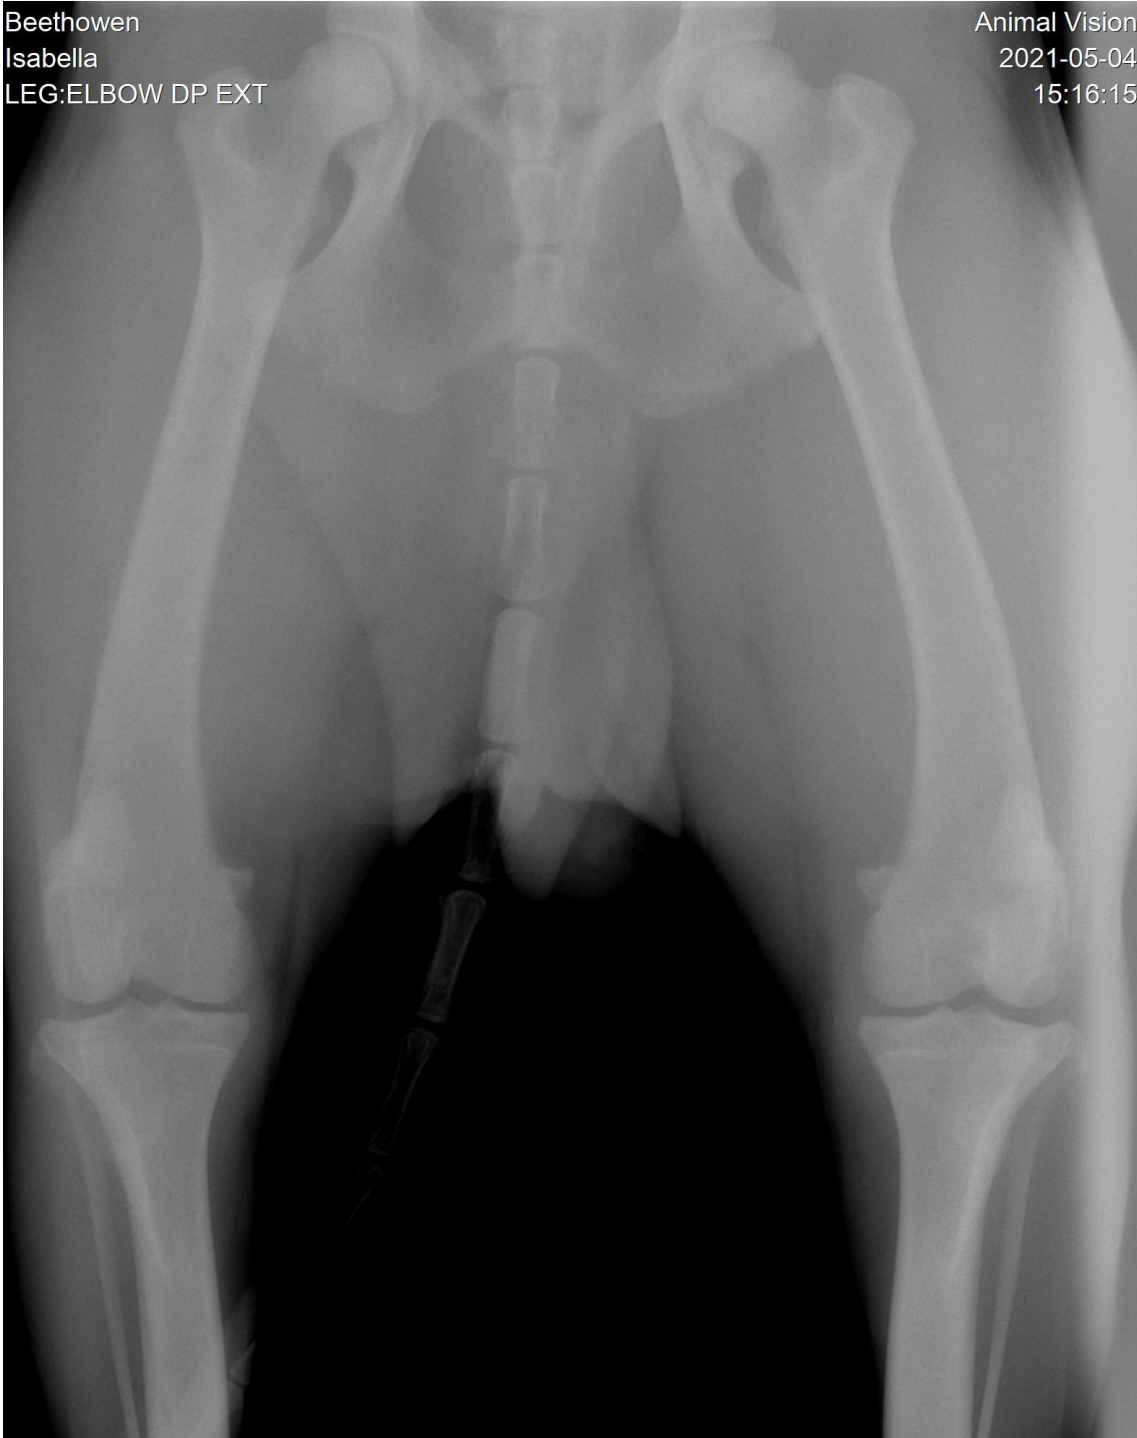

Beethoven
Isabella
LEG:ELBOW DP EXT

Animal Vision
2021-05-04
15:16:15